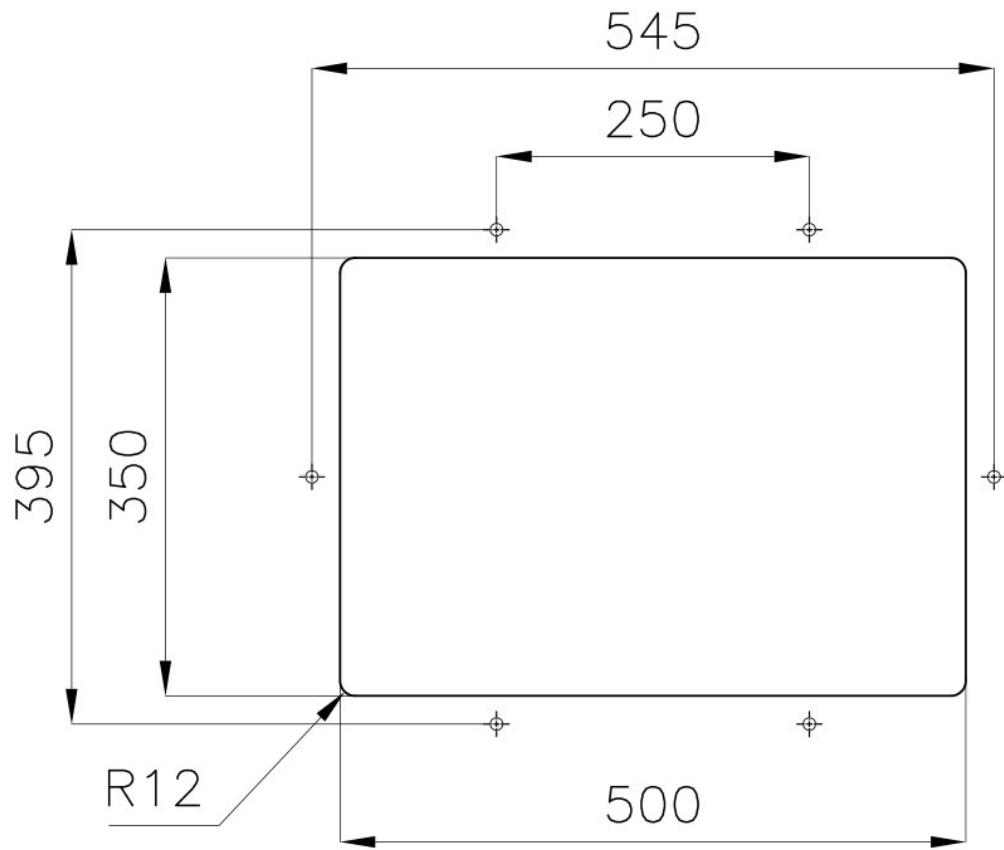

Acier inoxydable AISI 304

Textures Brossée Foster

Base 60 cm

Dimensions 530x380 mm

Équipement standard Crochets de fixation, joint, vidange, trop-plein et siphon, Emballage en boîte

Trous mitigeur Pas de trous en standard

Trou d'encastrement Voir fiche technique

Égouttoir Non

Largeur 53 cm

Mesure cuve 500 x 350 mm

Numéro cuves 1 cuve

Vidange Vidange de 3,5

DESSINS TECHNIQUES

Cut out size – Dimensioni per foratura top