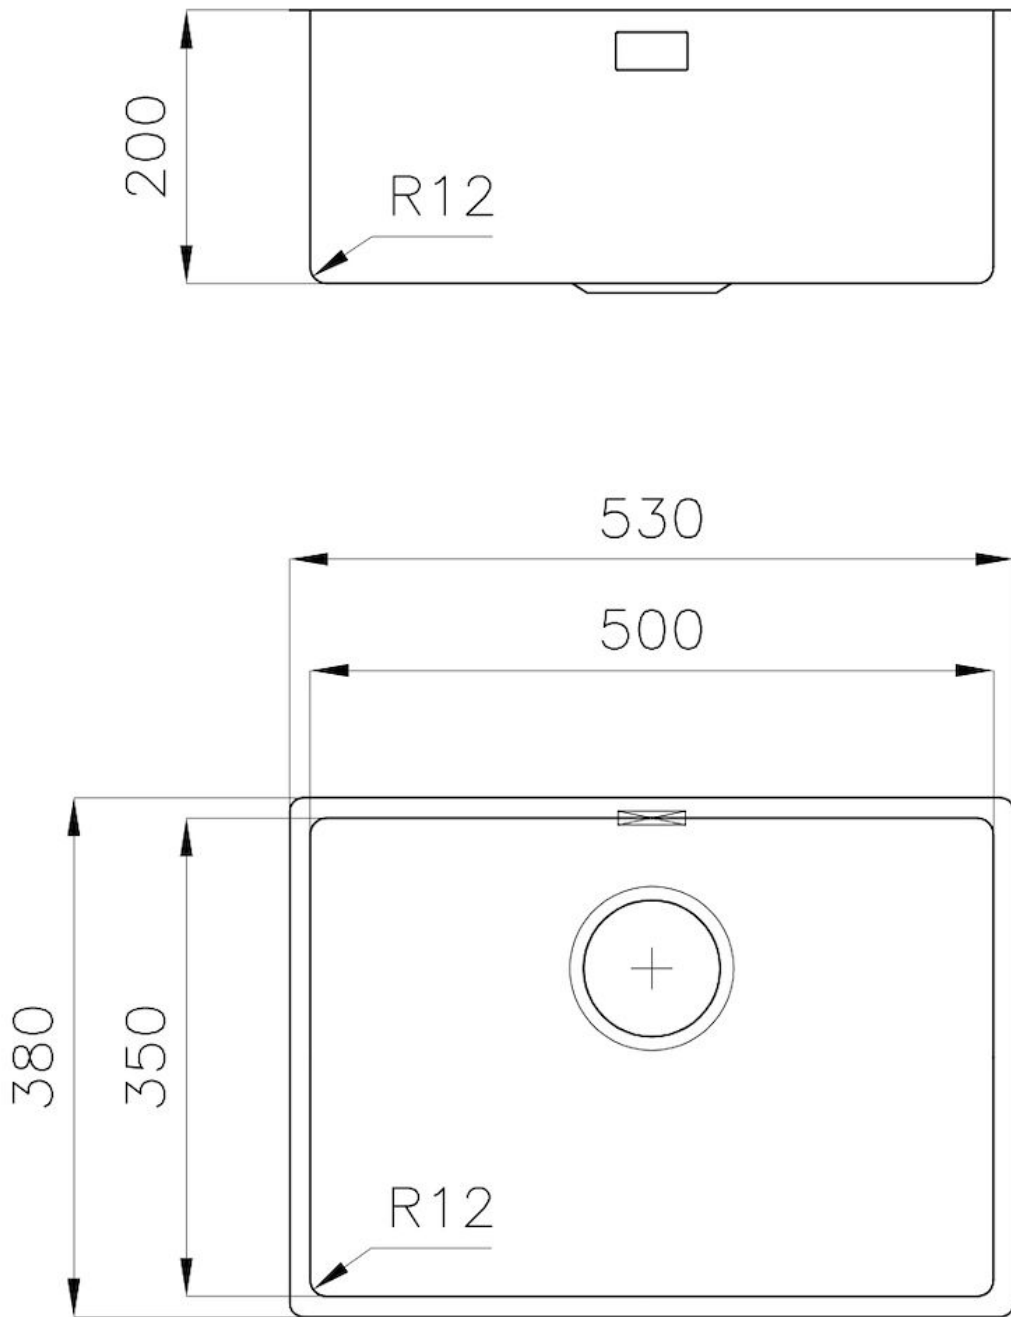

VIDANGE 3,5" BASKET

La vidange est équipé d'une grande bonde de 3,5", avec un bouchon à panier pratique qui empêche les parties solides de s'écouler dans le drain.

DÉTAILS

Bord d'installation

Sous-plan

Matériau

Acier inoxydable AISI 304

Textures Brossée Foster

Base 60 cm

Dimensions 530x380 mm

Équipement standard Crochets de fixation, joint, vidange, trop-plein et siphon, Emballage en boîte

Trous mitigeur Pas de trous en standard

Trou d'encastrement Voir fiche technique

Égouttoir Non

Largeur 53 cm

Mesure cuve 500 x 350 mm

Numéro cuves 1 cuve

Vidange Vidange de 3,5

DESSINS TECHNIQUES

Cut out size – Dimensioni per foratura top